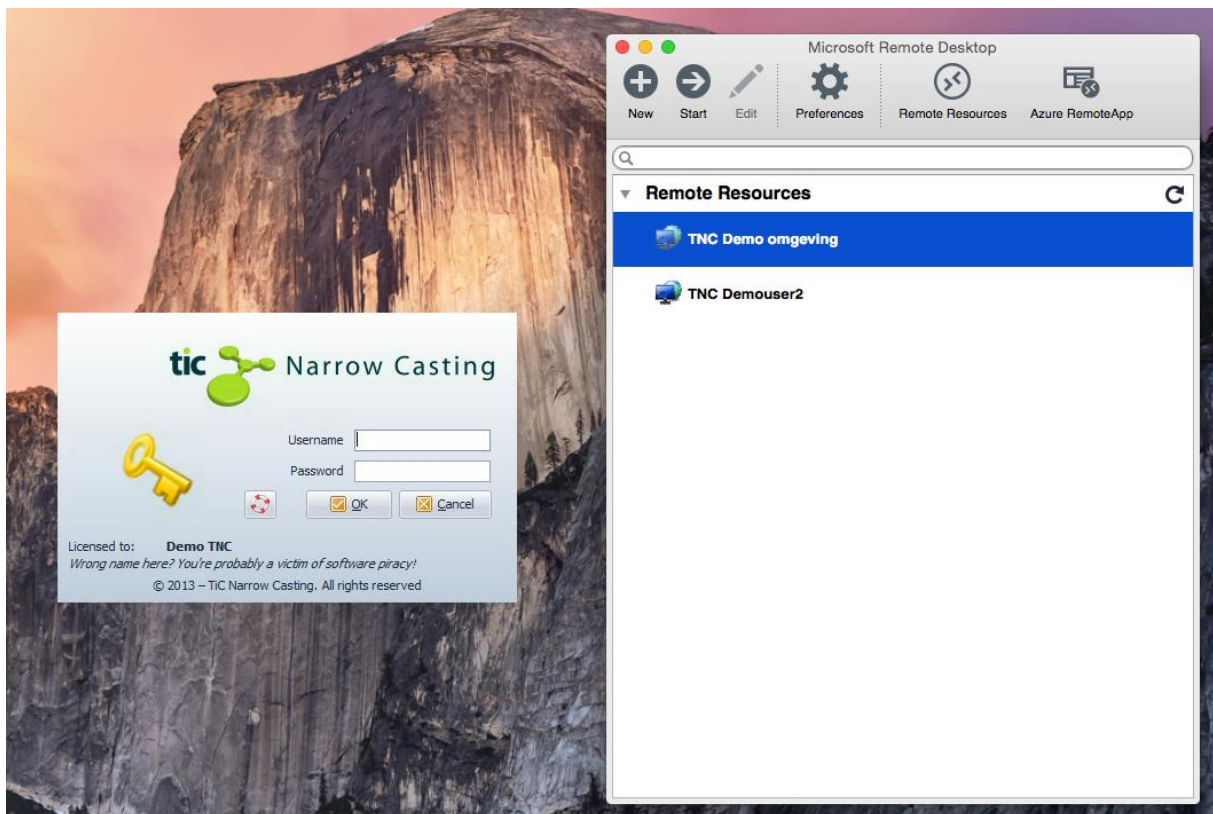

Starten van TIC Narrow Casting vanaf MAC OSx

Download uit de App Store de laatste versie van de Microsoft Remote Desktop app.

Start de Microsoft Remote Desktop app, kies voor Remote Resources

Vul de velden in en klik op Refresh

URL: <https://test.loginportal.nl/rdweb/feed/webfeed.aspx>

Selecteer de betreffende applicatie en klik op Start

Het starten van TiC Narrow Casting vanuit Safari werkt helaas (nog) niet.