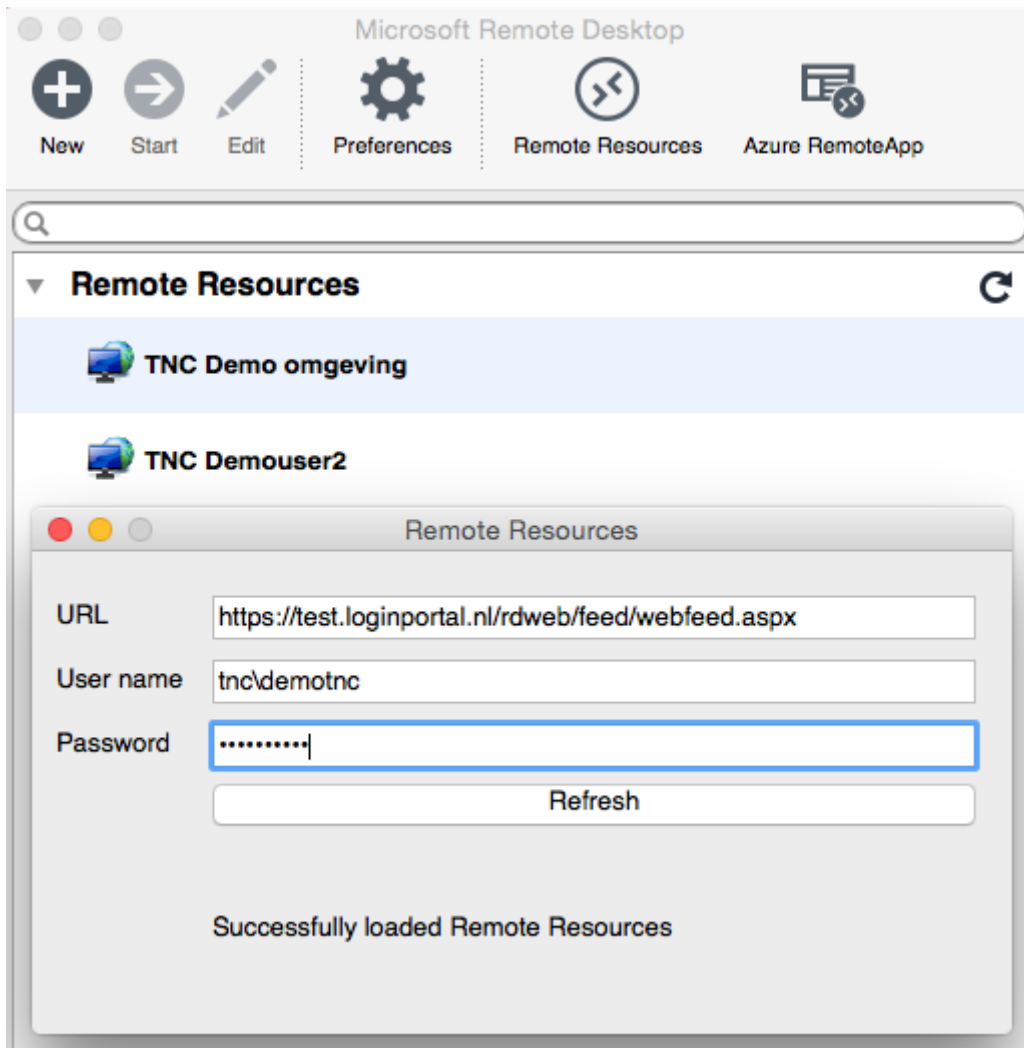

Starten van TIC Narrow Casting vanaf MAC OSx

Download uit de App Store de laatste versie van de Microsoft Remote Desktop app.

Start de Microsoft Remote Desktop app, kies voor Remote Resources

Vul de velden in en klik op Refresh

URL: <https://test.loginportal.nl/rdweb/feed/webfeed.aspx>

Selecteer de betreffende applicatie en klik op Start

Het starten van TiC Narrow Casting vanuit Safari werkt helaas (nog) niet.